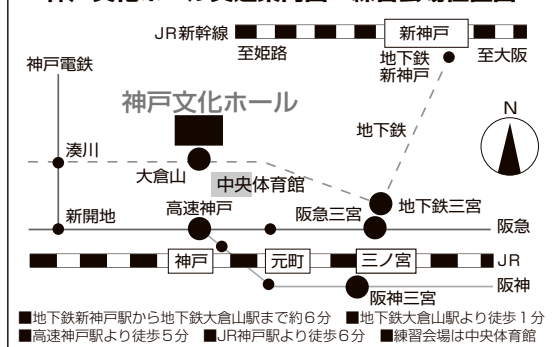

帝塚山学院高等学校(大阪)
同志社女子高等学校(京都)
東邦高等学校(愛知)
光ヶ丘女子高等学校(愛知)
兵庫県立尼崎稲園高等学校(兵庫)
兵庫県立神戸甲北高等学校(兵庫)
兵庫県立高砂高等学校(兵庫)
本庄第一高等学校(埼玉)
宮城県宮城第一高等学校(宮城)
りら創造芸術高等学校(和歌山)

岡崎女子大学・岡崎女子短期大学(愛知)
神戸親和女子大学(兵庫)
大東文化大学(埼玉)
東海大学(神奈川)
東京女子体育大学・東京女子体育短期大学(東京)
東北文科大学(山形)
豊橋創造大学・豊橋創造大学短期大学部(愛知)
奈良女子大学(奈良)
日本体育大学(東京)
日本女子体育大学(東京)
阪南大学(大阪)
平成国際大学(埼玉)
松山大学(愛媛)

●大学

愛知教育大学(愛知)
大阪体育大学(大阪)
大手前大学・大手前短期大学(兵庫)

■決選審査員

スポーツ庁／関 伸夫
舞踊学／寺山由美 細川江利子
牛山眞貴子 坂本秀子
白井麻子 和光理奈
体育学・教育学／近藤智靖
舞踊家／米沢麻祐子
舞踊評論家／立木燁子
関連芸術専門家／望月辰夫
神戸市／岡田健二

■大会日程

創作コンクール部門決選は、各ブロック座席入れ替え制です。

8月6日(火)	8月7日(水)	8月8日(木)	8月9日(金)
●創作コンクール部門 (場あたり)	●創作コンクール部門(予選) 高校の部 9:30~18:45 大学の部 10:30~14:45 以上無料公開 ●開会式 19:10~20:00 中央体育館	●創作コンクール部門(決選) 高校の部 10:30~14:30 大学の部 16:00~18:00 以上有料公開 ※高校前半・高校後半・大学 各ブロック ¥1,000	●参加発表部門 10:00~14:00 卒業生による作品上演(予定) ●特別プログラム 受賞作品上演 1回目公演(参加校のみ) 「表彰式」を含む 14:45~17:40 2回目公演(一般のみ) 18:30~20:55 有料 ¥4,000 大ホール

注：進行の都合で終了時間が遅れることがあります。場内へのカメラ及びビデオの持ち込みはお断りします。乳幼児のご入場はご遠慮ください。

神戸文化ホール交通案内図・練習会場位置図

■ホームページ <http://www.ajdf.jp> (大会の詳細を掲載)

■鑑賞チケット

申込方法：ホームページの申込フォームよりお申込ください。
申込期間：決 選……………6月28日(金)~7月31日(水)【座席に余裕がある場合は当日券も販売予定】
特別プログラム(2回目)…6月3日(月)~7月31日(水)【座席に余裕がある場合は当日券も販売予定】